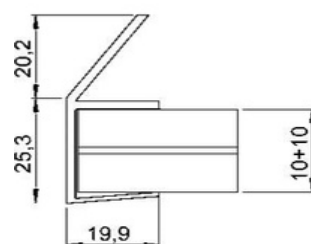

ALUPENSILINA

Pensilina AUTOPORTANTE

PROFILO BASE PENSILINA

ArticoloNr.	Lunghezza	Materiale
ALP13000	3000mm	Alluminio
ALP16000	6000mm	Alluminio

CARTER per PENSILINA

ArticoloNr.	Lunghezza	Materiale
ALP23000	3000mm	Alluminio
ALP26000	6000mm	Alluminio

TAPPO di CHIUSURA

ArticoloNr.	Materiale
ALP3DX	Alluminio
ALP3SX	Alluminio

GRONDAIA A CANALINA per VETRO

Articolo Nr.	Lunghezza	Sp.Vetro	Materiale
ALP43000	3000mm	17,52mm	Alluminio
ALP46000	6000mm	17,52mm	Alluminio
ALP53000	3000mm	21,52mm	Alluminio
ALP56000	6000mm	21,52mm	Alluminio

SET GOMMINE PER PENSILINA

ArticoloNr.	Lunghezza	Sp.Vetro
ALP63000	3000mm	17,52mm
ALP73000	3000mm	21,52mm

Guarnizione paraspigolo (x1)

Guarnizione appoggio (x1)

Guarnizione a pressione (x1)

Cuneo di sicurezza per vetro(x2)