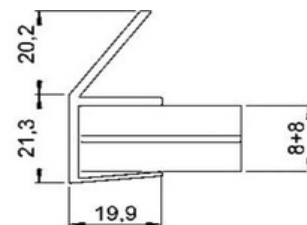

ALUPENSILINA

Pensilina AUTOPORTANTE

PROFILO BASE PENSILINA

ArticoloNr.	Lunghezza	Materiale
ALP13000	3000mm	Alluminio
ALP16000	6000mm	Alluminio

CARTER per PENSILINA

ArticoloNr.	Lunghezza	Materiale
ALP23000	3000mm	Alluminio
ALP26000	6000mm	Alluminio

TAPPO di CHIUSURA

ArticoloNr.	Materiale
ALP3DX	Alluminio
ALP3SX	Alluminio

GRONDAIA A CANALINA per VETRO

Articolo Nr.	Lunghezza	Sp.Vetro	Materiale
ALP43000	3000mm	17,52mm	Alluminio
ALP46000	6000mm	17,52mm	Alluminio
ALP53000	3000mm	21,52mm	Alluminio
ALP56000	6000mm	21,52mm	Alluminio

SET GOMMINE PER PENSILINA

ArticoloNr.	Lunghezza	Sp.Vetro
ALP63000	3000mm	17,52mm
ALP73000	3000mm	21,52mm

Guarnizione paraspigolo (x1)

Guarnizione appoggio (x1)

Guarnizione a pressione (x1)

Cuneo di sicurezza per vetro(x2)