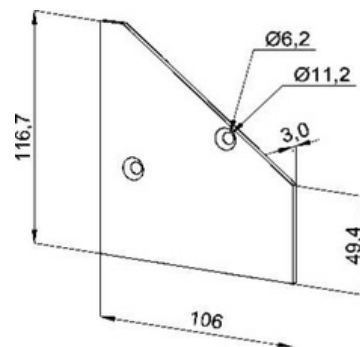

ALUPENSILINA

Pensilina AUTOPORTANTE

PROFILO BASE PENSILINA

ArticoloNr.	Lunghezza	Materiale
ALP13000	3000mm	Alluminio
ALP16000	6000mm	Alluminio

CARTER per PENSILINA

ArticoloNr.	Lunghezza	Materiale
ALP23000	3000mm	Alluminio
ALP26000	6000mm	Alluminio

TAPPO di CHIUSURA

ArticoloNr.	Materiale
ALP3DX	Alluminio
ALP3SX	Alluminio

GRONDAIA A CANALINA per VETRO

Articolo Nr.	Lunghezza	Sp.Vetro	Materiale
ALP43000	3000mm	17,52mm	Alluminio
ALP46000	6000mm	17,52mm	Alluminio
ALP53000	3000mm	21,52mm	Alluminio
ALP56000	6000mm	21,52mm	Alluminio

SET GOMMINE PER PENSILINA

ArticoloNr.	Lunghezza	Sp.Vetro
ALP63000	3000mm	17,52mm
ALP73000	3000mm	21,52mm

Guarnizione paraspigolo (x1)

Guarnizione appoggio (x1)

Guarnizione a pressione (x1)

Cuneo di sicurezza per vetro(x2)

CUNEO DI SICUREZZA PER VETRO

ArticoloNr.

ALP8

GUARNIZIONE CONGIUNZIONE VETRI

ArticoloNr.	Lunghezza
ALP9	3000mm

SPINOTTO DI ALLINEAMENTO PROFILO BASE

ArticoloNr.	Lunghezza
ALP10	40mm

WWW.RAMAINOX.IT