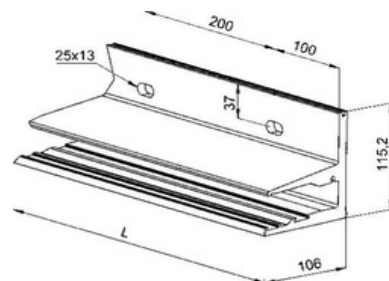

ALUPENSILINA

Pensilina AUTOPORTANTE

PROFILO BASE PENSILINA

ArticoloNr.	Lunghezza	Materiale
ALP13000	3000mm	Alluminio
ALP16000	6000mm	Alluminio

CARTER per PENSILINA

ArticoloNr.	Lunghezza	Materiale
ALP23000	3000mm	Alluminio
ALP26000	6000mm	Alluminio

TAPPO di CHIUSURA

ArticoloNr.	Materiale
ALP3DX	Alluminio
ALP3SX	Alluminio

GRONDAIA A CANALINA per VETRO

Articolo Nr.	Lunghezza	Sp.Vetro	Materiale
ALP43000	3000mm	17,52mm	Alluminio
ALP46000	6000mm	17,52mm	Alluminio
ALP53000	3000mm	21,52mm	Alluminio
ALP56000	6000mm	21,52mm	Alluminio

SET GOMMINE PER PENSILINA

ArticoloNr.	Lunghezza	Sp.Vetro
ALP63000	3000mm	17,52mm
ALP73000	3000mm	21,52mm

Guarnizione paraspigolo (x1)

Guarnizione appoggio (x1)

Guarnizione a pressione (x1)

Cuneo di sicurezza per vetro(x2)