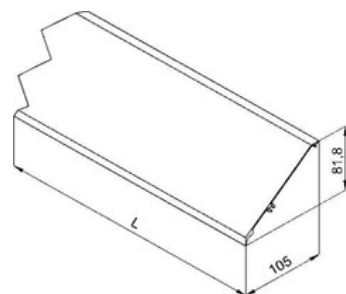

ALUPENSILINA

Pensilina AUTOPORTANTE

PROFILO BASE PENSILINA

ArticoloNr.	Lunghezza	Materiale
ALP13000	3000mm	Alluminio
ALP16000	6000mm	Alluminio

CARTER per PENSILINA

ArticoloNr.	Lunghezza	Materiale
ALP23000	3000mm	Alluminio
ALP26000	6000mm	Alluminio

TAPPO di CHIUSURA

ArticoloNr.	Materiale
ALP3DX	Alluminio
ALP3SX	Alluminio

GRONDAIA A CANALINA per VETRO

Articolo Nr.	Lunghezza	Sp.Vetro	Materiale
ALP43000	3000mm	17,52mm	Alluminio
ALP46000	6000mm	17,52mm	Alluminio
ALP53000	3000mm	21,52mm	Alluminio
ALP56000	6000mm	21,52mm	Alluminio

SET GOMMINE PER PENSILINA

ArticoloNr.	Lunghezza	Sp.Vetro
ALP63000	3000mm	17,52mm
ALP73000	3000mm	21,52mm

Guarnizione paraspigolo (x1)

Guarnizione appoggio (x1)

Guarnizione a pressione (x1)

Cuneo di sicurezza per vetro(x2)