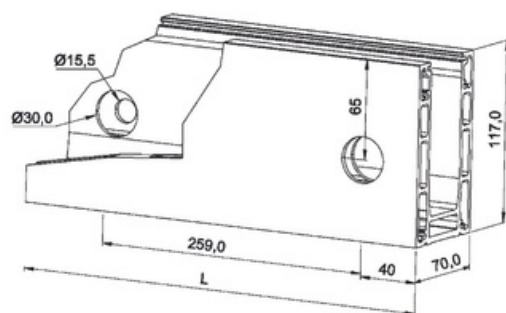

# PROFILO A PAVIMENTO

ALLUMINIO EFFETTO INOX

ARTICOLO	DESCRIZIONE	L
VG1	Profilo alluminio a Pavimento EFFETTO INOX (metro)	S.M.
VG1VER	Profilo alluminio a Pavimento EFFETTO INOX (Verga Intera)	5000mm

ARTICOLO	DESCRIZIONE
VG2	Lamierino di chiusura profili a pavimento sinistro/destro in alluminio effetto inox Sp.1mm

# PROFILO LATERALE

ALLUMINIO EFFETTO INOX

ARTICOLO	DESCRIZIONE	L
VG3	Profilo alluminio laterale EFFETTO INOX (metro)	S.M.
VG3VER	Profilo alluminio laterale EFFETTO INOX (Verqa Intera)	5000mm

ARTICOLO	DESCRIZIONE	L
VG4	Carter alluminio effetto inox per VISTAGLASS LATERALE Art. VG3 (metro)	S.M.
VG4VER	Carter alluminio effetto inox per VISTAGLASS LATERALE Art. VG3 (Verqa Intera)	5000mm

ARTICOLO	DESCRIZIONE
VG5	Lamierino di chiusura profili laterali sinistro/destro in alluminio effetto inox Sp.1mm