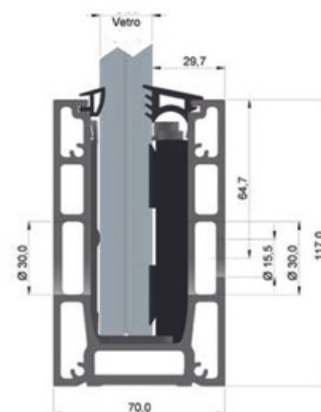

# PROFILO A PAVIMENTO

ALLUMINIO EFFETTO INOX

ARTICOLO	DESCRIZIONE	L
VG1	Profilo alluminio a Pavimento EFFETTO INOX (metro)	S.M.
VG1VER	Profilo alluminio a Pavimento EFFETTO INOX (Verga Intera)	5000mm

ARTICOLO	DESCRIZIONE
VG2	Lamierino di chiusura profili a pavimento sinistro/destro in alluminio effetto inox Sp.1mm

# PROFILO LATERALE

ALLUMINIO EFFETTO INOX

ARTICOLO	DESCRIZIONE	L
VG3	Profilo alluminio laterale EFFETTO INOX (metro)	S.M.
VG3VER	Profilo alluminio laterale EFFETTO INOX (Verqa Intera)	5000mm

ARTICOLO	DESCRIZIONE	L
VG4	Carter alluminio effetto inox per VISTAGLASS LATERALE Art. VG3 (metro)	S.M.
VG4VER	Carter alluminio effetto inox per VISTAGLASS LATERALE Art. VG3 (Verqa Intera)	5000mm

ARTICOLO	DESCRIZIONE
VG5	Lamierino di chiusura profili laterali sinistro/destro in alluminio effetto inox Sp.1mm

# ACCESSORI

VISTAGLASS

MORSE REGOLABILI: No.3 Pz per metro lineare

ARTICOLO	DESCRIZIONE	L
VG884	Guarnizioni regolazione profilo VG per vetro 16,76-17,52mm	S.M.
VG10104	Guarnizioni regolazione profilo VG per vetro 20,76-21,52mm	S.M.
VGSET884	Set completo guarnizioni regolazione profilo VG per vetro 16,76-17,52mm	5000mm
VGSET10104	Set completo regolazione profilo VG per vetro 20,76-21,52mm	5000mm