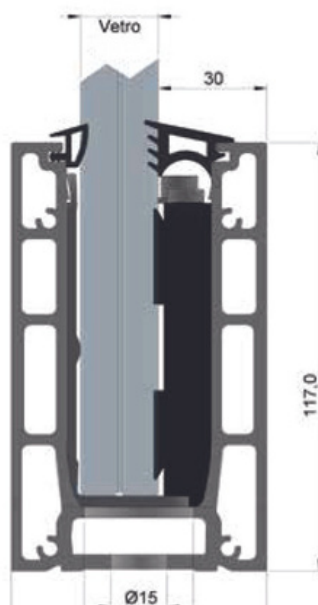

# PROFILO A PAVIMENTO

ALLUMINIO EFFETTO INOX

ARTICOLO	DESCRIZIONE	L
VG1	Profilo alluminio a Pavimento EFFETTO INOX (metro)	S.M.
VG1VER	Profilo alluminio a Pavimento EFFETTO INOX (Verga Intera)	5000mm

ARTICOLO	DESCRIZIONE
VG2	Lamierino di chiusura profili a pavimento sinistro/destro in alluminio effetto inox Sp.1mm

# PROFILO LATERALE

ALLUMINIO EFFETTO INOX

ARTICOLO	DESCRIZIONE	L
VG3	Profilo alluminio laterale EFFETTO INOX (metro)	S.M.
VG3VER	Profilo alluminio laterale EFFETTO INOX (Verqa Intera)	5000mm

ARTICOLO	DESCRIZIONE	L
VG4	Carter alluminio effetto inox per VISTAGLASS LATERALE Art. VG3 (metro)	S.M.
VG4VER	Carter alluminio effetto inox per VISTAGLASS LATERALE Art. VG3 (Verqa Intera)	5000mm

ARTICOLO	DESCRIZIONE
VG5	Lamierino di chiusura profili laterali sinistro/destro in alluminio effetto inox Sp.1mm

# ACCESSORI

VISTAGLASS

MORSE REGOLABILI: No.3 Pz per metro lineare

ARTICOLO	DESCRIZIONE	L
VG884	Guarnizioni regolazione profilo VG per vetro 16,76-17,52mm	S.M.
VG10104	Guarnizioni regolazione profilo VG per vetro 20,76-21,52mm	S.M.
VGSET884	Set completo guarnizioni regolazione profilo VG per vetro 16,76-17,52mm	5000mm
VGSET10104	Set completo regolazione profilo VG per vetro 20,76-21,52mm	5000mm