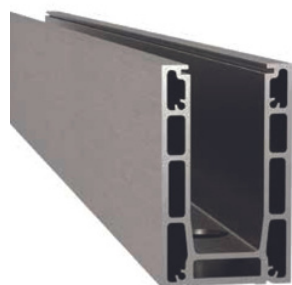

**RAMA**  
VISTAGLASS

2KN

3KN

PROFILO IN ALLUMINIO EFFETTO INOX

facebook

# PROFILO A PAVIMENTO

ALLUMINIO EFFETTO INOX

ARTICOLO	DESCRIZIONE	L
VG1	Profilo alluminio a Pavimento EFFETTO INOX (metro)	S.M.
VG1VER	Profilo alluminio a Pavimento EFFETTO INOX (Verga Intera)	5000mm

ARTICOLO	DESCRIZIONE
VG2	Lamierino di chiusura profili a pavimento sinistro/destro in alluminio effetto inox Sp.1mm

# PROFILO LATERALE

ALLUMINIO EFFETTO INOX

ARTICOLO	DESCRIZIONE	L
VG3	Profilo alluminio laterale EFFETTO INOX (metro)	S.M.
VG3VER	Profilo alluminio laterale EFFETTO INOX (Verqa Intera)	5000mm

ARTICOLO	DESCRIZIONE	L
VG4	Carter alluminio effetto inox per VISTAGLASS LATERALE Art. VG3 (metro)	S.M.
VG4VER	Carter alluminio effetto inox per VISTAGLASS LATERALE Art. VG3 (Verqa Intera)	5000mm

ARTICOLO	DESCRIZIONE
VG5	Lamierino di chiusura profili laterali sinistro/destro in alluminio effetto inox Sp.1mm