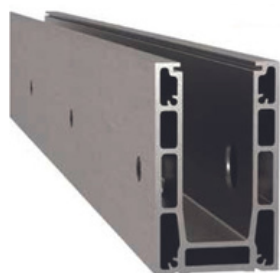

# PROFILO A PAVIMENTO

ALLUMINIO EFFETTO INOX

ARTICOLO	DESCRIZIONE	L
VG1	Profilo alluminio a Pavimento EFFETTO INOX (metro)	S.M.
VG1VER	Profilo alluminio a Pavimento EFFETTO INOX (Verga Intera)	5000mm

ARTICOLO	DESCRIZIONE
VG2	Lamierino di chiusura profili a pavimento sinistro/destro in alluminio effetto inox Sp.1mm

# PROFILO LATERALE

ALLUMINIO EFFETTO INOX

ARTICOLO	DESCRIZIONE	L
VG3	Profilo alluminio laterale EFFETTO INOX (metro)	S.M.
VG3VER	Profilo alluminio laterale EFFETTO INOX (Verqa Intera)	5000mm

ARTICOLO	DESCRIZIONE	L
VG4	Carter alluminio effetto inox per VISTAGLASS LATERALE Art. VG3 (metro)	S.M.
VG4VER	Carter alluminio effetto inox per VISTAGLASS LATERALE Art. VG3 (Verqa Intera)	5000mm

ARTICOLO	DESCRIZIONE
VG5	Lamierino di chiusura profili laterali sinistro/destro in alluminio effetto inox Sp.1mm

# ACCESSORI

VISTAGLASS

MORSE REGOLABILI: No.3 Pz per metro lineare

ARTICOLO	DESCRIZIONE	L
VG884	Guarnizioni regolazione profilo VG per vetro 16,76-17,52mm	S.M.
VG10104	Guarnizioni regolazione profilo VG per vetro 20,76-21,52mm	S.M.
VGSET884	Set completo guarnizioni regolazione profilo VG per vetro 16,76-17,52mm	5000mm
VGSET10104	Set completo regolazione profilo VG per vetro 20,76-21,52mm	5000mm