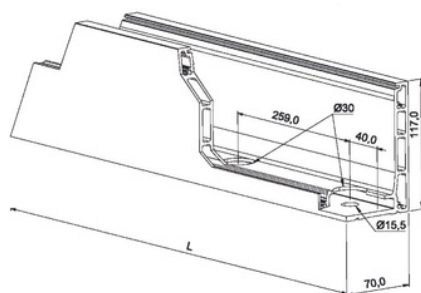

# PROFILO A PAVIMENTO

ALLUMINIO EFFETTO INOX

ARTICOLO	DESCRIZIONE	L
VG1	Profilo alluminio a Pavimento EFFETTO INOX (metro)	S.M.
VG1VER	Profilo alluminio a Pavimento EFFETTO INOX (Verga Intera)	5000mm

ARTICOLO	DESCRIZIONE
VG2	Lamierino di chiusura profili a pavimento sinistro/destro in alluminio effetto inox Sp.1mm

# PROFILO LATERALE

ALLUMINIO EFFETTO INOX

ARTICOLO	DESCRIZIONE	L
VG3	Profilo alluminio laterale EFFETTO INOX (metro)	S.M.
VG3VER	Profilo alluminio laterale EFFETTO INOX (Verqa Intera)	5000mm

ARTICOLO	DESCRIZIONE	L
VG4	Carter alluminio effetto inox per VISTAGLASS LATERALE Art. VG3 (metro)	S.M.
VG4VER	Carter alluminio effetto inox per VISTAGLASS LATERALE Art. VG3 (Verqa Intera)	5000mm

ARTICOLO	DESCRIZIONE
VG5	Lamierino di chiusura profili laterali sinistro/destro in alluminio effetto inox Sp.1mm