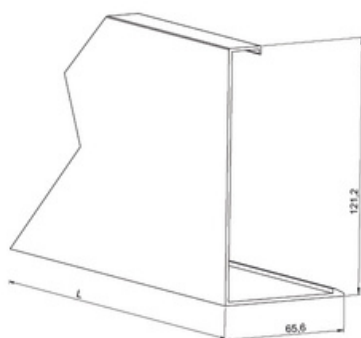

# PROFILO A PAVIMENTO

ALLUMINIO EFFETTO INOX

ARTICOLO	DESCRIZIONE	L
VG1	Profilo alluminio a Pavimento EFFETTO INOX (metro)	S.M.
VG1VER	Profilo alluminio a Pavimento EFFETTO INOX (Verga Intera)	5000mm

ARTICOLO	DESCRIZIONE
VG2	Lamierino di chiusura profili a pavimento sinistro/destro in alluminio effetto inox Sp.1mm

# PROFILO LATERALE

ALLUMINIO EFFETTO INOX

ARTICOLO	DESCRIZIONE	L
VG3	Profilo alluminio laterale EFFETTO INOX (metro)	S.M.
VG3VER	Profilo alluminio laterale EFFETTO INOX (Verqa Intera)	5000mm

ARTICOLO	DESCRIZIONE	L
VG4	Carter alluminio effetto inox per VISTAGLASS LATERALE Art. VG3 (metro)	S.M.
VG4VER	Carter alluminio effetto inox per VISTAGLASS LATERALE Art. VG3 (Verqa Intera)	5000mm

ARTICOLO	DESCRIZIONE
VG5	Lamierino di chiusura profili laterali sinistro/destro in alluminio effetto inox Sp.1mm