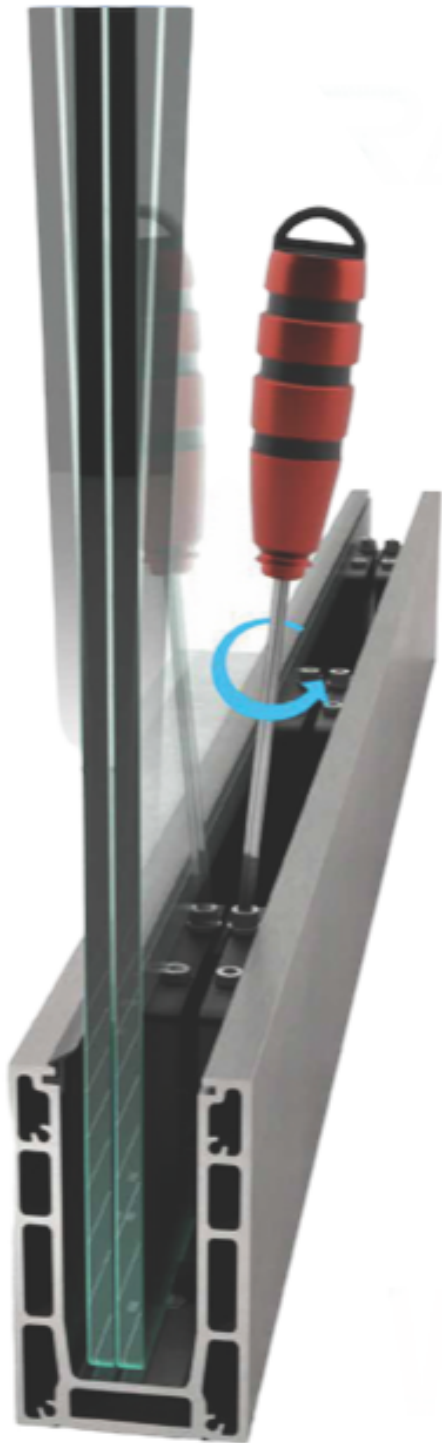

**RAMA**  
VISTAGLASS

2KN

3KN

PROFILO IN ALLUMINIO EFFETTO INOX

facebook

# PROFILO A PAVIMENTO

ALLUMINIO EFFETTO INOX

ARTICOLO	DESCRIZIONE	L
VG1	Profilo alluminio a Pavimento EFFETTO INOX (metro)	S.M.
VG1VER	Profilo alluminio a Pavimento EFFETTO INOX (Verga Intera)	5000mm

ARTICOLO	DESCRIZIONE
VG2	Lamierino di chiusura profili a pavimento sinistro/destro in alluminio effetto inox Sp.1mm

# PROFILO LATERALE

ALLUMINIO EFFETTO INOX

ARTICOLO	DESCRIZIONE	L
VG3	Profilo alluminio laterale EFFETTO INOX (metro)	S.M.
VG3VER	Profilo alluminio laterale EFFETTO INOX (Verqa Intera)	5000mm

ARTICOLO	DESCRIZIONE	L
VG4	Carter alluminio effetto inox per VISTAGLASS LATERALE Art. VG3 (metro)	S.M.
VG4VER	Carter alluminio effetto inox per VISTAGLASS LATERALE Art. VG3 (Verqa Intera)	5000mm

ARTICOLO	DESCRIZIONE
VG5	Lamierino di chiusura profili laterali sinistro/destro in alluminio effetto inox Sp.1mm